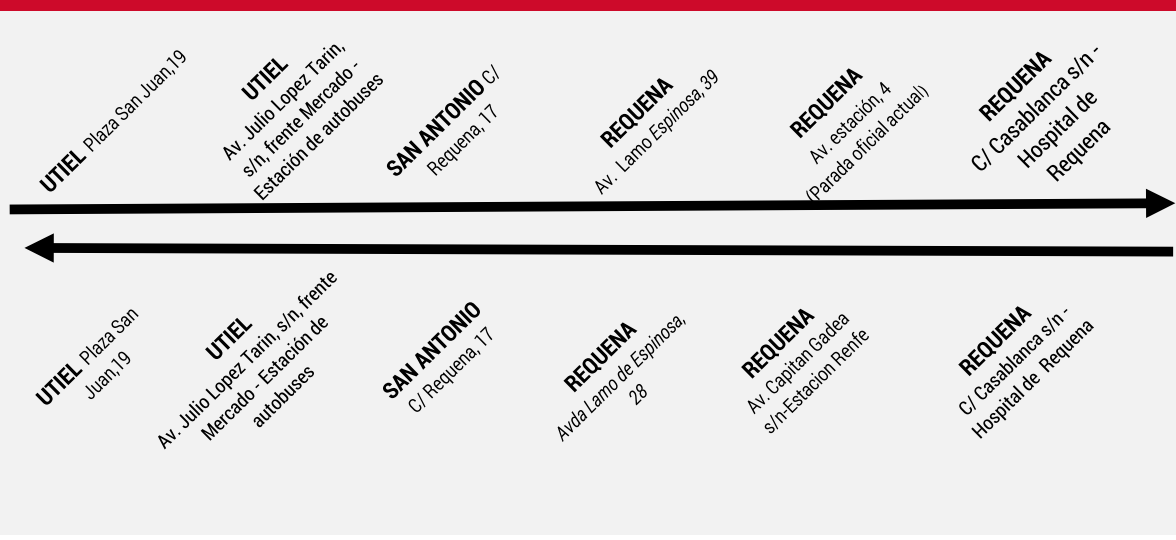

Transport Público Generalitat Valenciana

LÍNEA 420c. UTIEL-REQUENA

HORARIOS

Horario actualizado a fecha 22/08/2024

POBLACION	LUNES A VIERNES LABORABLES	
	LUNES A VIERNES LABORABLES	VIERNES LABORABLES
Utiel	10:00	13:30
Utiel	10:02	13:32
San Antonio	10:12	13:42
Requena	10:18	13:48
Requena	10:20	13:50
Requena-Hospital	10:25	13:55

POBLACION	LUNES A VIERNES LABORABLES		LUNES A VIERNES LABORABLES	
	LUNES A VIERNES LABORABLES	VIERNES LABORABLES	VIERNES LABORABLES	VIERNES LABORABLES
Requena-Hospital	9:30	11:45	13:00	
Requena	9:35	11:50	13:05	
Requena	9:37	11:52	13:07	
San antonio	9:43	11:58	13:13	
Utiel	9:53	12:08	13:23	
Utiel	9:55	12:10	13:25	